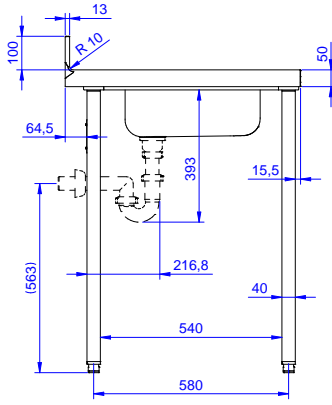

### Konstruksiyon

- 10 mm yarıçaplı köşeli ve 13 mm derinlikte 100 mm yükseklikte sırt.
- Üst tabla 50 mm yükseklikte, Scotch Brite yüzey sonlandırmaya sahip ve 15/10 kalınlıkta 304 AISI paslanmaz çeliktir; kenarları damlatmaz ve köşeleri kaynaklıdır.
- 50 mm çapında yuvarlak bacaklar 304 AISI paslanmaz çeliktir, yüksekliği +0/-40 mm ayarlanabilir.
- Demonte olarak teslim edilir.
- Tek parça halinde preslenmiş evye (400x400x200 mm); taşma borusu ve drenaj deliği bulunur.
- Her ihtiyaca uygun farklı musluk mevcuttur.
- Sırtlı arka bölüm tümüyle kaynaklı paslanmaz çelik profil ile kapatılmıştır.
- Tamamen AISI 304 paslanmaz çelikten yapılmış ağır hizmet tipi konstrüksiyon maksimum dayanıklılık sağlar.

### Opsiyonel Aksesuarlar

- Tekli çekmece, GN 1/1 - 400 mm PNC 855280
- 4'lü çekmece bloğu - 600 mm PNC 855281
- 1400 mm tezgahlar için taban rafı PNC 855283
- 4'lü tekerlek kiti, 2'si frenli, çap 100 mm, Premium PNC 855288
- 1400 mm tezgahlar için 3 taraflı çerçeve PNC 855291
- İlave çekmeceler, 600 mm (2,3,4 çekmece) PNC 855295
- İlave çekmeceler, GN 1/1 - 400 mm (2,3,4 çekmece) PNC 855298
- Tekli plastik sifon 1,5" PNC 855306
- Dirsek kontrollü batarya ¾", kuğu boyunlu, tek gövdeli PNC 855322
- Dirsek kontrollü batarya ¾", kısa kuğu boyunlu, tek gövdeli PNC 855323
- Ayak pedallı, kuğu boyunlu batarya (sıcak-soğuk su girişi) ¾" PNC 855328

Onay: \_\_\_\_\_

Experience the Excellence  
www.electroluxprofessional.com  
professional@electroluxprofessional.com

Ön

Yan

D = Drenaj

Üst

**Temel bilgiler:**

Dış boyutlar, Genişlik: 133062 (TL1410SXEN)	1400 mm
Dış boyutlar, Derinlik:	700 mm
Dış boyutlar, Yükseklik:	900 mm
Sırt boyutları, Yükseklik:	100 mm
Sırt boyutları, Derinlik:	13 mm
Sırt boyutları, Yarı Çap:	R=10
Evyeye sayısı:	1
Evyeye boyutları:	400x400xH250
Üst tabla kalınlığı:	50 mm
Net ağırlık:	45 kg